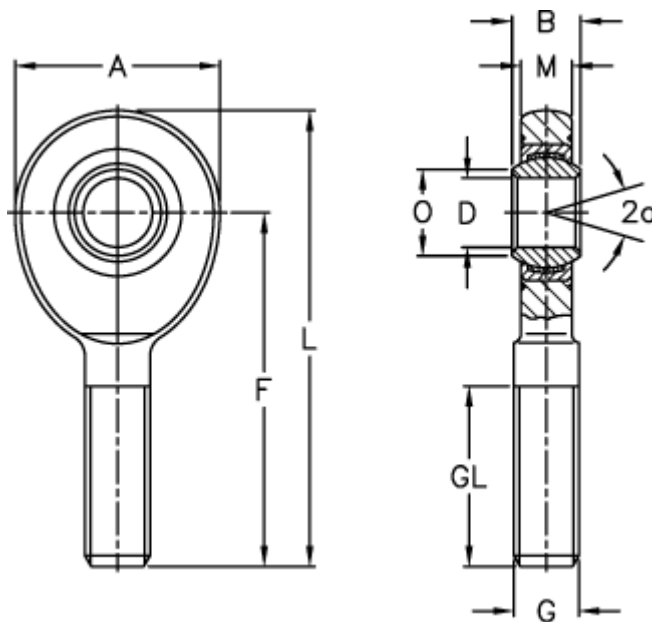

Varenummer: 03489035

Beskrivelse: Fluro Ledhoved EAL 35D-NIRO

Mål

| | | | |
|------------------|---------|-----------------|--------|
| A | = 82 | L | = 181 |
| a (grader) | = 6 | M | = 21 |
| B | = 25 | O | = 39.8 |
| D | = 35 | Statisk træk kN | = 111 |
| Dynamisk træk kN | = 153 | Vægt | = 1400 |
| F | = 140 | | |
| g | = M36x3 | | |
| GL | = 82 | | |